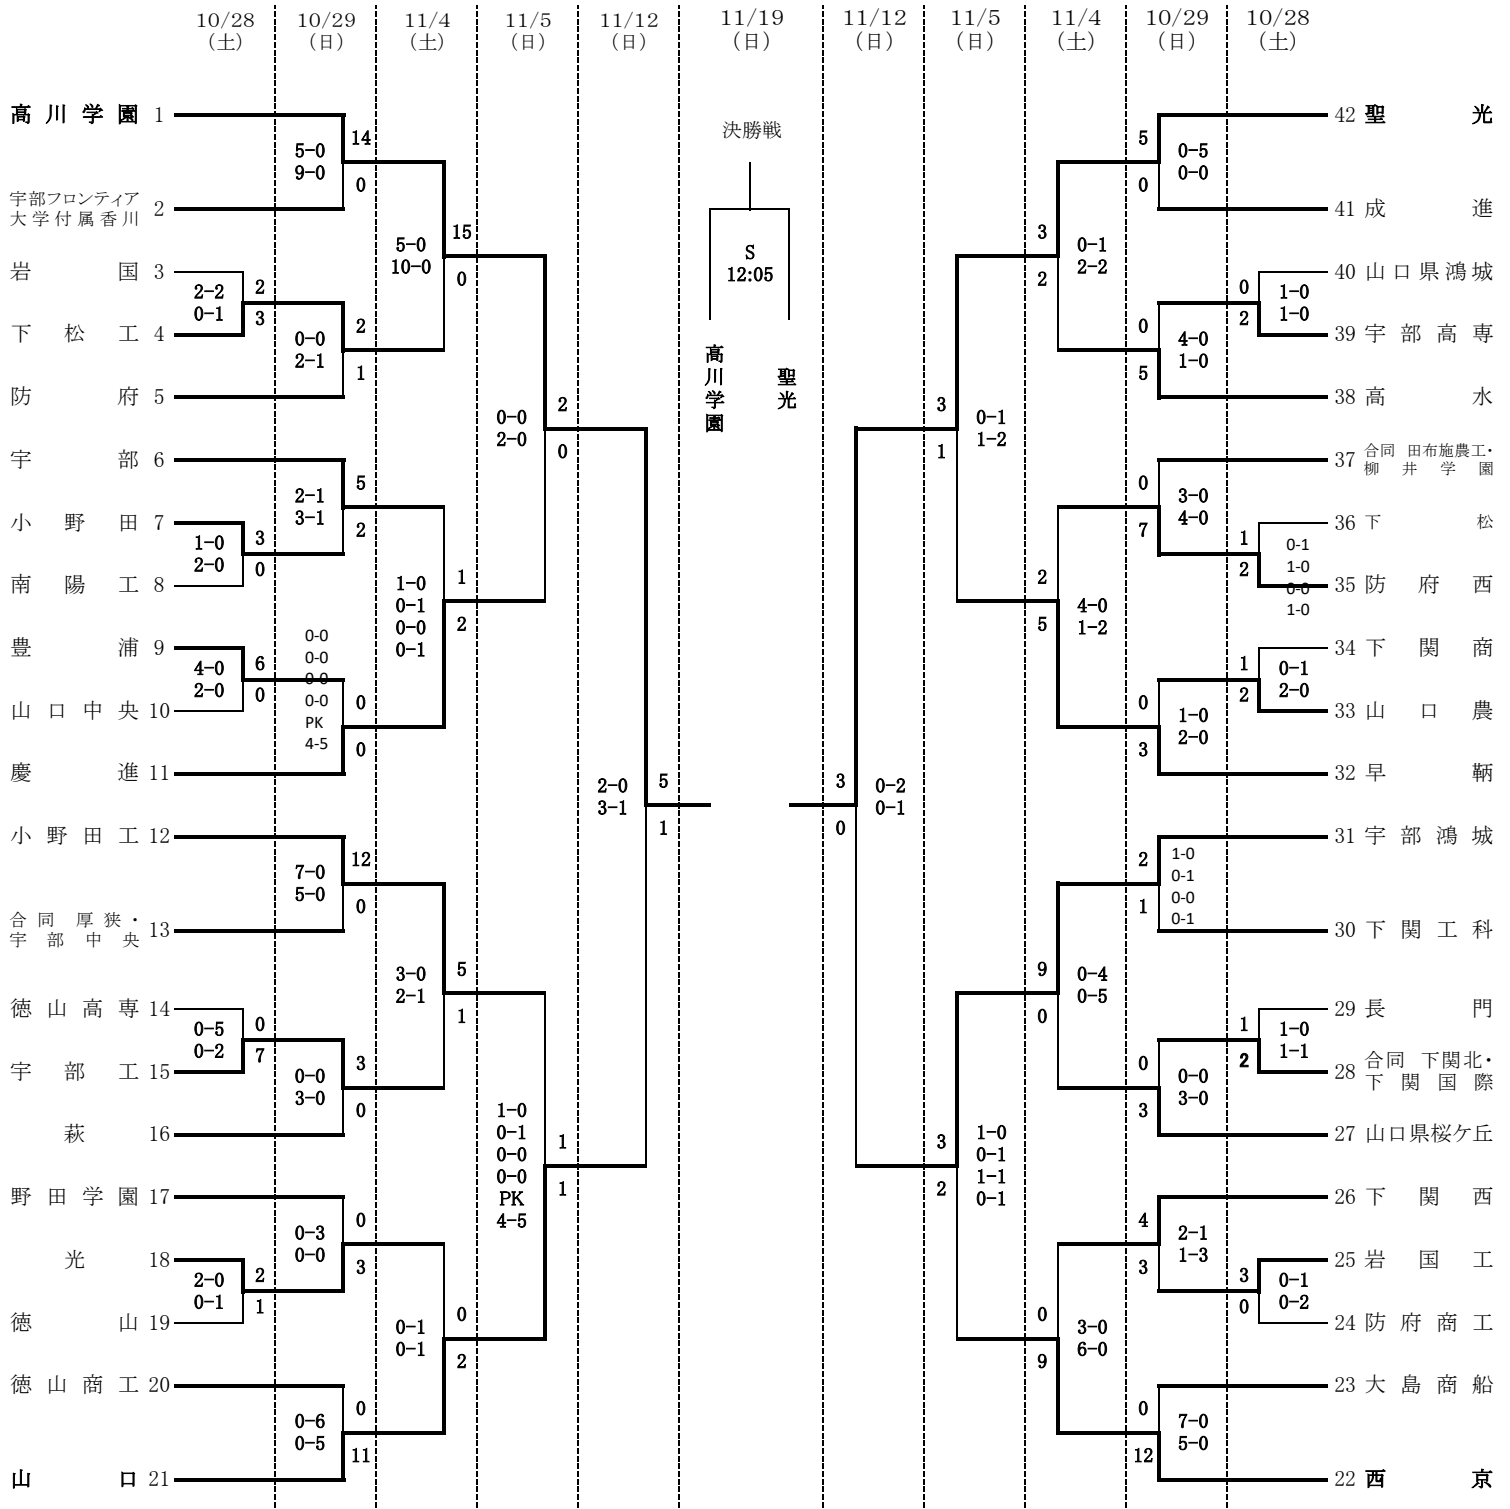

## 第102回全国高等学校サッカー選手権大会山口県大会 組合せ表

会場	試合時間
S : 維新みらいふスタジアム(天然芝)	①9:50~
A : おのサンサッカーパーク(天然芝)	②12:00~
B1: おのサンサッカーパーク(人工芝)A	③14:10~
B2: おのサンサッカーパーク(人工芝)B	
C1: キリンレモンスタジアム(防府市スポーツセンター人工芝多目的グラウンド)EF	
C2: キリンレモンスタジアム(防府市スポーツセンター人工芝多目的グラウンド)GH	
D : 乃木浜総合公園(天然芝)	