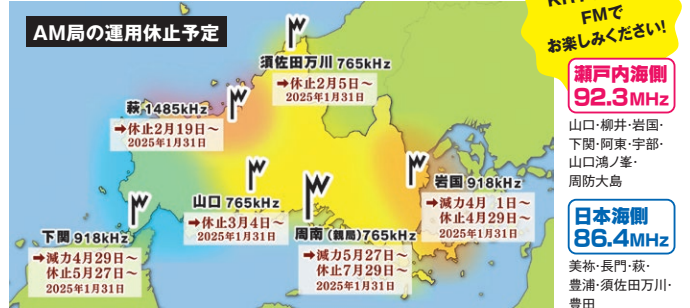

成田 まだ見ぬ畑中里咲を探そうそんな裏テーマを掲げています。

リスナーの皆さんへひとこと

畑中 ありのままの畑中里咲で、皆さんと楽しんでいきたいと思ひます。よろしくお願ひします 😊

成田 30分で収まるか心配です。「沢山のメッセージ! もう収録に収めきれない!」って叫びたい。番組にどしどしお便りください!!

メッセージはこちら ▶▶▶ liki@kry.co.jp #なりはた

ラジオ de もらエール! 6/24日~30日

KRYラジオから皆さんへ気持ちを込めて♪ 抽選で豪華賞品をプレゼント!!

KRYラジオは AMから、FMへ
KRYラジオは AMの運用を休止し、FMに生まれ変わります。

FMはAMよりも雑音や混信の影響が少なく、災害の影響を受けにくいことから、KRYラジオでは、14のFM中継局を整備し、現在では山口県内のほぼ全域でFM放送が聴取可能となっています。AM局は順次休止し、聞くことができなくなります。お早めにFMへの切り替えをお願いします。

KRYラジオは FMで お楽しみください!

瀬戸内海側 92.3MHz

日本海側 86.4MHz

美祿・長門・萩・豊浦・須佐田万川・豊田

*2025年2月以降も休止を継続し、AM局を廃止する可能性があります。

radiko

パソコン・スマホで KRYラジオが聴ける!