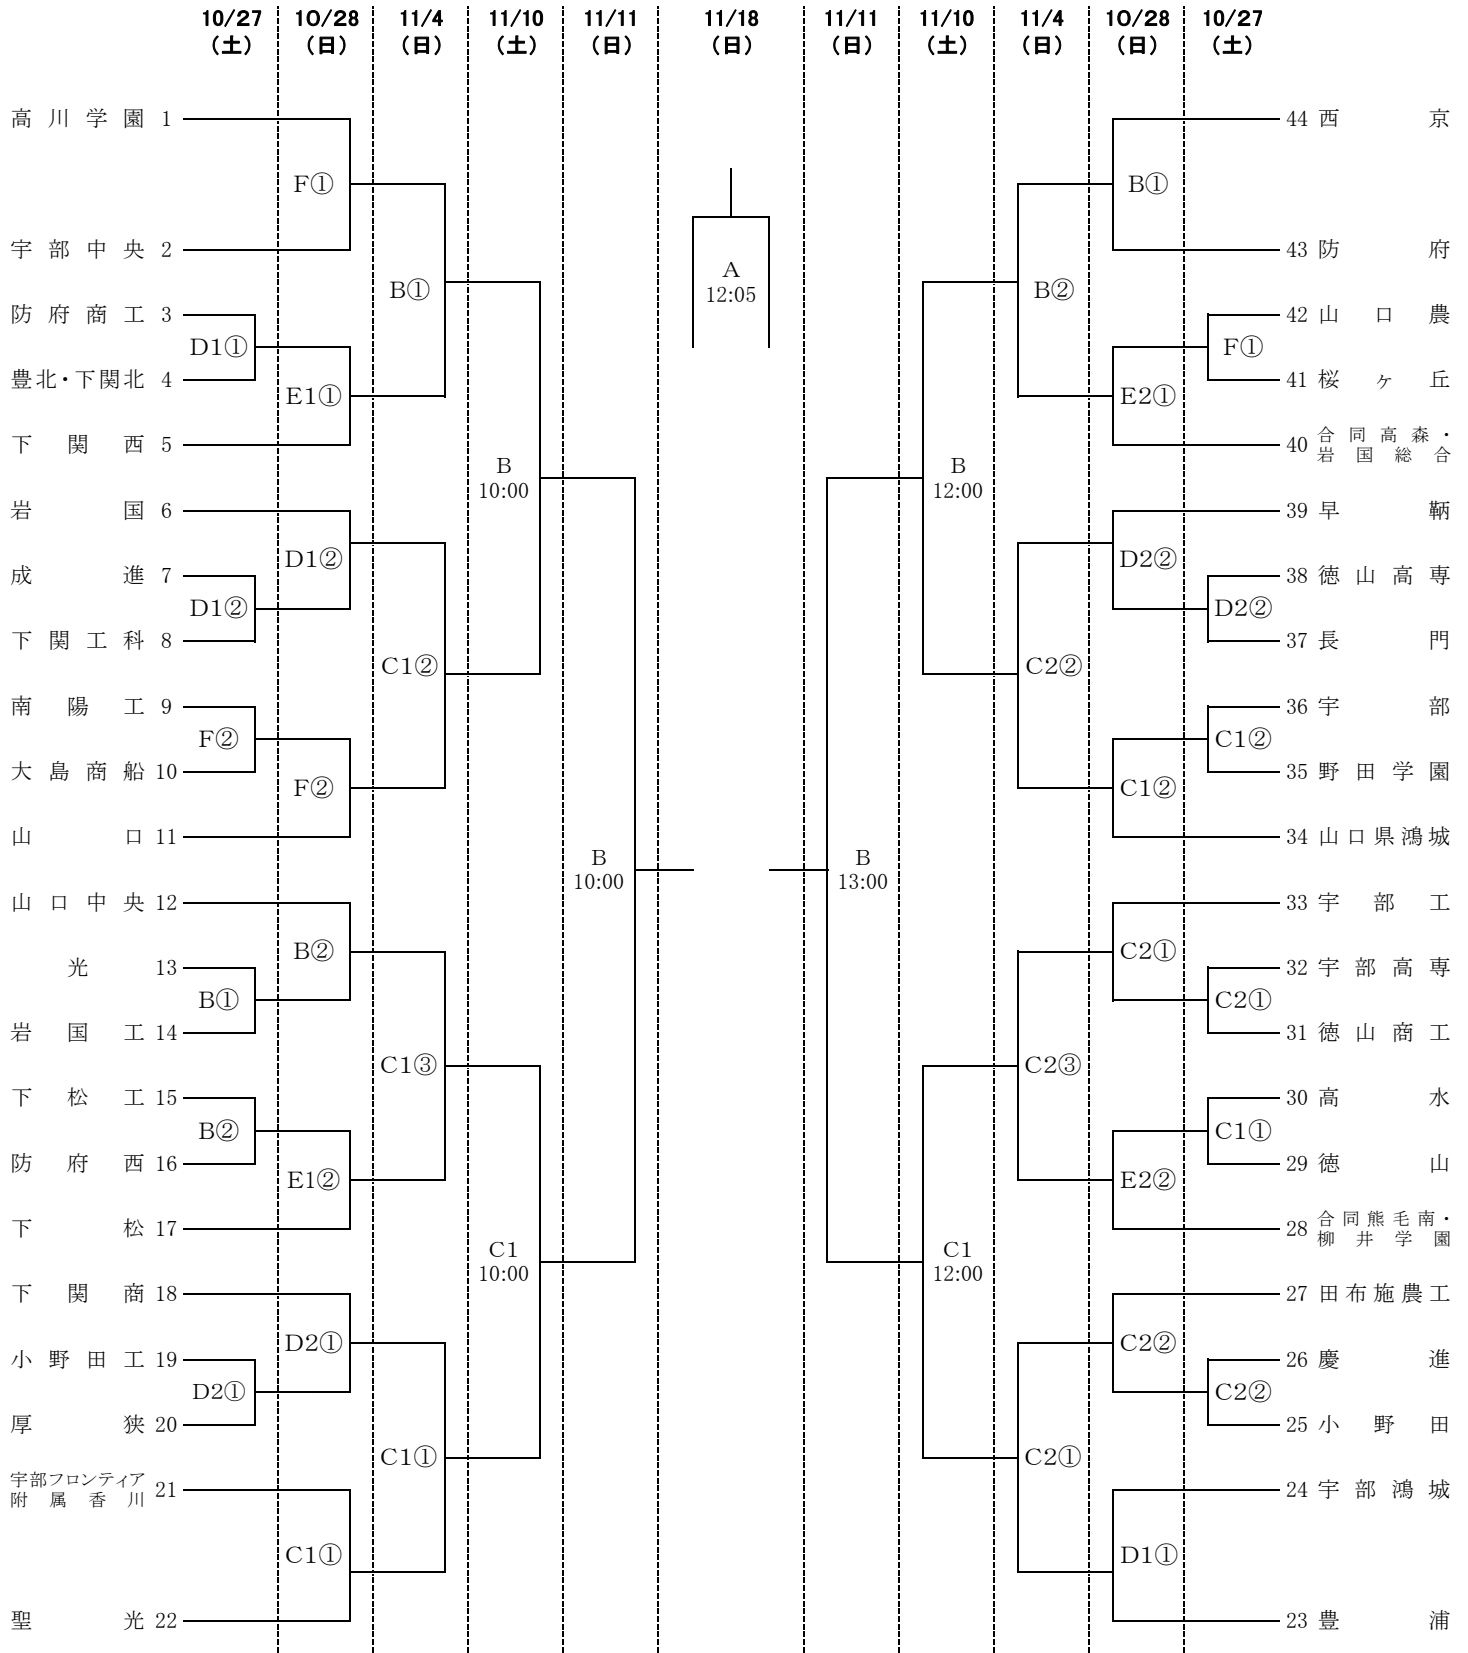

平成30年度 第97回全国高等学校サッカー選手権大会山口県大会 組合せ

■会場

- A : 維新百年記念公園維新みらいふスタジアム
- B : 県立おのだサッカー交流公園サッカー場
- C1 : 県立おのだサッカー交流公園 A
- C2 : 県立おのだサッカー交流公園 B

- D1 : 下関市乃木浜総合公園(スタンド側)
- D2 : 下関市乃木浜総合公園(海側)
- E1 : 防府スポーツセンター人工芝多目的グラウンド(東)
- E2 : 防府スポーツセンター人工芝多目的グラウンド(西)
- F : 高川学園高校

■試合開始時間(1~3回戦)

- ① 9:50~
- ② 12:00~
- ③ 14:10~